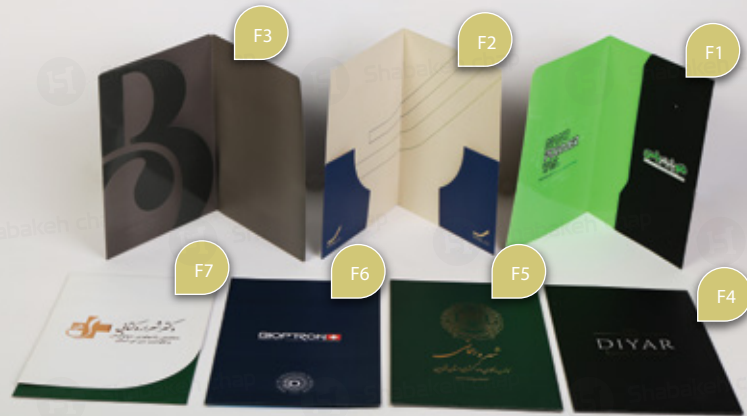

Shabakeh chap

خدمات چاپ و تبلیغات

Full service print & packaging

کد	محصول	ابعاد	توضیحات
Ca1	کاتالوگ ۱۶ صفحه	A4	جلد ۲۵۰ گرم / داخلی ۱۷۰ گرم / منگنه ساده
Ca2	کاتالوگ ۸ صفحه	A4	جلد گلاسه ۳۰۰ گرم / داخلی گلاسه ۲۰۰ گرم / منگنه ساده
Ca3	کاتالوگ ۱۶ صفحه	A4	جلد گلاسه ۲۵۰ / داخلی گلاسه ۱۷۰ گرم / منگنه ساده
Ca4	کاتالوگ ۲۴ صفحه	۲۱*۱۴/۵	جلد ۳۰۰ گرم / داخلی ۲۵۰ گرم / طلاکوب / سلفون مات
Ca5	کاتالوگ ۲۴ صفحه	۱۰*۱۴	جلد و داخلی گلاسه ۲۰۰ گرم
Ca6	کاتالوگ ۲۴ صفحه	۲۰*۱۴/۵	جلد ۳۰۰ گرم / داخلی ۲۰۰ گرم / چسب گرم
Ca7	کاتالوگ ۴۸ صفحه	۲۳*۱۶/۵	جلد و داخلی گلاسه ۱۷۰ گرم / منگنه ساده
Ca8	کاتالوگ ۸ صفحه	۲۴*۱۷	جلد ۲۰۰ گرم / داخلی ۱۳۰ گرم / منگنه لوپ / یووی موضعی
Ca9	کاتالوگ ۱۶ صفحه	۲۲*۲۲	جلد ۲۰۰ گرم / داخلی ۱۷۰ گرم نقره کوب / منگنه لوپ

Shabakeh chap

خدمات چاپ و تبلیغات

Full service print & packaging

توضیحات	ابعاد	محصول	کد
گلاسه ۲۰۰ گرم	۱۹*۱۳	تقویم ۱۳ برگ	T1
گلاسه ۲۰۰ گرم	۲۱*۱۷	تقویم ۱۳ برگ	T2
گلاسه ۲۰۰ گرم	۱۵*۱۴	تقویم ۱۵ برگ	T3
گلاسه ۲۰۰ گرم	۱۹*۱۴	تقویم ۱۴ برگ	T4
گلاسه ۲۰۰ گرم	۲۱*۱۴	تقویم ۱۵ برگ	T5
گلاسه ۲۰۰ گرم	۱۸*۱۳	تقویم ۱۳ برگ	T6
گلاسه ۲۰۰ گرم	۲۱*۱۵	تقویم ۱۴ برگ	T7
گلاسه ۲۰۰ گرم	۱۴*۱۴	تقویم ۱۴ برگ	T8

Shabakeh chap

خدمات چاپ و تبلیغات

Full-service print & packaging

توضیحات	ابعاد	محصول	کد
سلفون بیرونی مخمل / داخلی سلفون براق / چاپ دورو	A4	فولدر جیب دار	F1
سلفون مات / ۲ رو چاپ / ۴ رنگ	A4	فولدر ۲ جیب	F2
مرکب پنتون / نارنجی کوب / ۲ رو چاپ	A4	فولدر جیب خاص	F3
تمپلات مشکی / طلاکوب	A4	فولدر جیب دار	F4
طلاکوب / ۱ رنگ ساختگی	A4	فولدر جیب دار	F5
گلاسه ۲۵۰ گرم / تمپلات	A4	فولدر جیب دار	F6
قالب خاص	A4	فولدر جیب دار، عمودی بازشو	F7

Shabakeh chap
خدمات چاپ و تبلیغات

توضیحات	ابعاد	محصول	کد
نقره کوب	۱۱*۱۱	یادداشت ۵ برگ	N6
رنگ ۴	۱۳*۱۷	یادداشت ۵ برگ	N7
تحریر ۷۰ گرم	۱۱*۱۱	یادداشت ۵ برگ	N8
دورچاپ	۲۳/۵*۴۸/۵	یادداشت ۸۰ برگ	N9
۲ رنگ ساختگی	۱۵*۱۰/۵	یادداشت ۶۰ برگ	N10
۴ رنگ ۴۰ برگ	۱۵*۱۰/۵	یادداشت ۶۰ برگ	N11